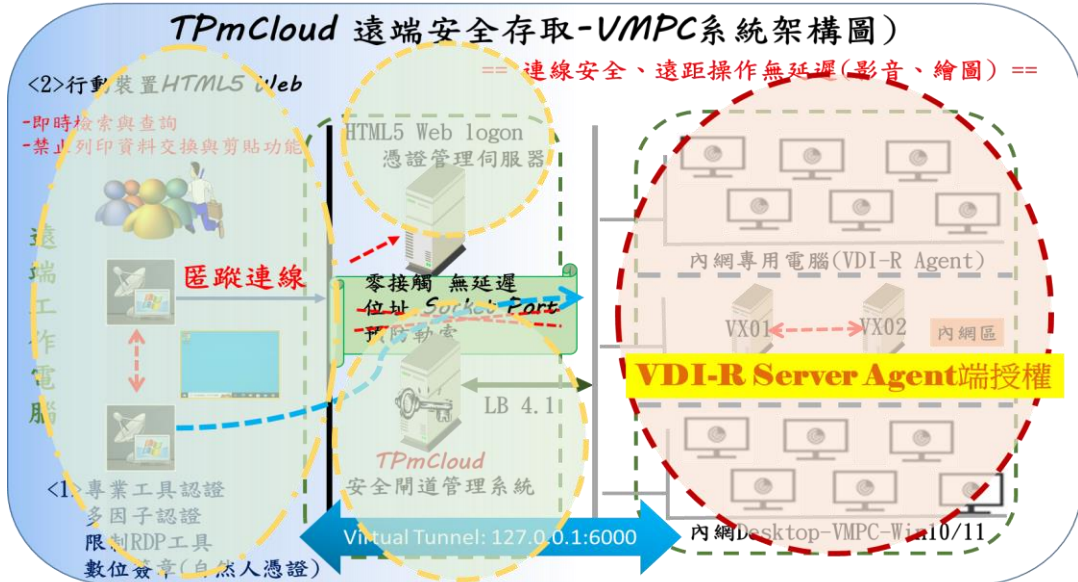

TPmCloud VDI-R Server Agent 一年期使用授權

TPmCloud VDI-R Server ZTA常駐程式管理

- 多因認證管理 限制RDP、限制VPN
- 遠端身分鑑別驗證管理
- 身分鑑別驗證管理(郵件、手機APP選購服務)(觸擊式)
- 身分鑑別驗證管理(IDExpert 鑑別聲明 FIDO選購服務)
- 特權管理:依特權帳號指定值機電腦遠端登入
- 負載平衡資源配置 Saas VDI管理與回報
- 整合軟體九宮格授權管理
- 整合雲桌安全桌面
- 連線安全 限制Windows RDP工具