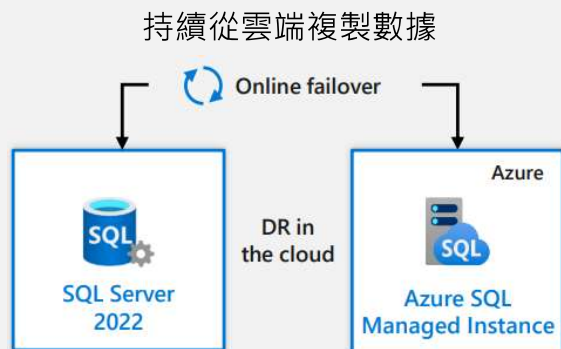

SQL Server 2022

An industry leader in performance and security, powered by Azure

實現資料移轉延續性

透過 Azure SQL Managed Instance 連結
功能實現雲端災害恢復

數據上無縫分析

打破操作和分析存儲之間的壁壘，使用
Azure Synapse Link for SQL Server